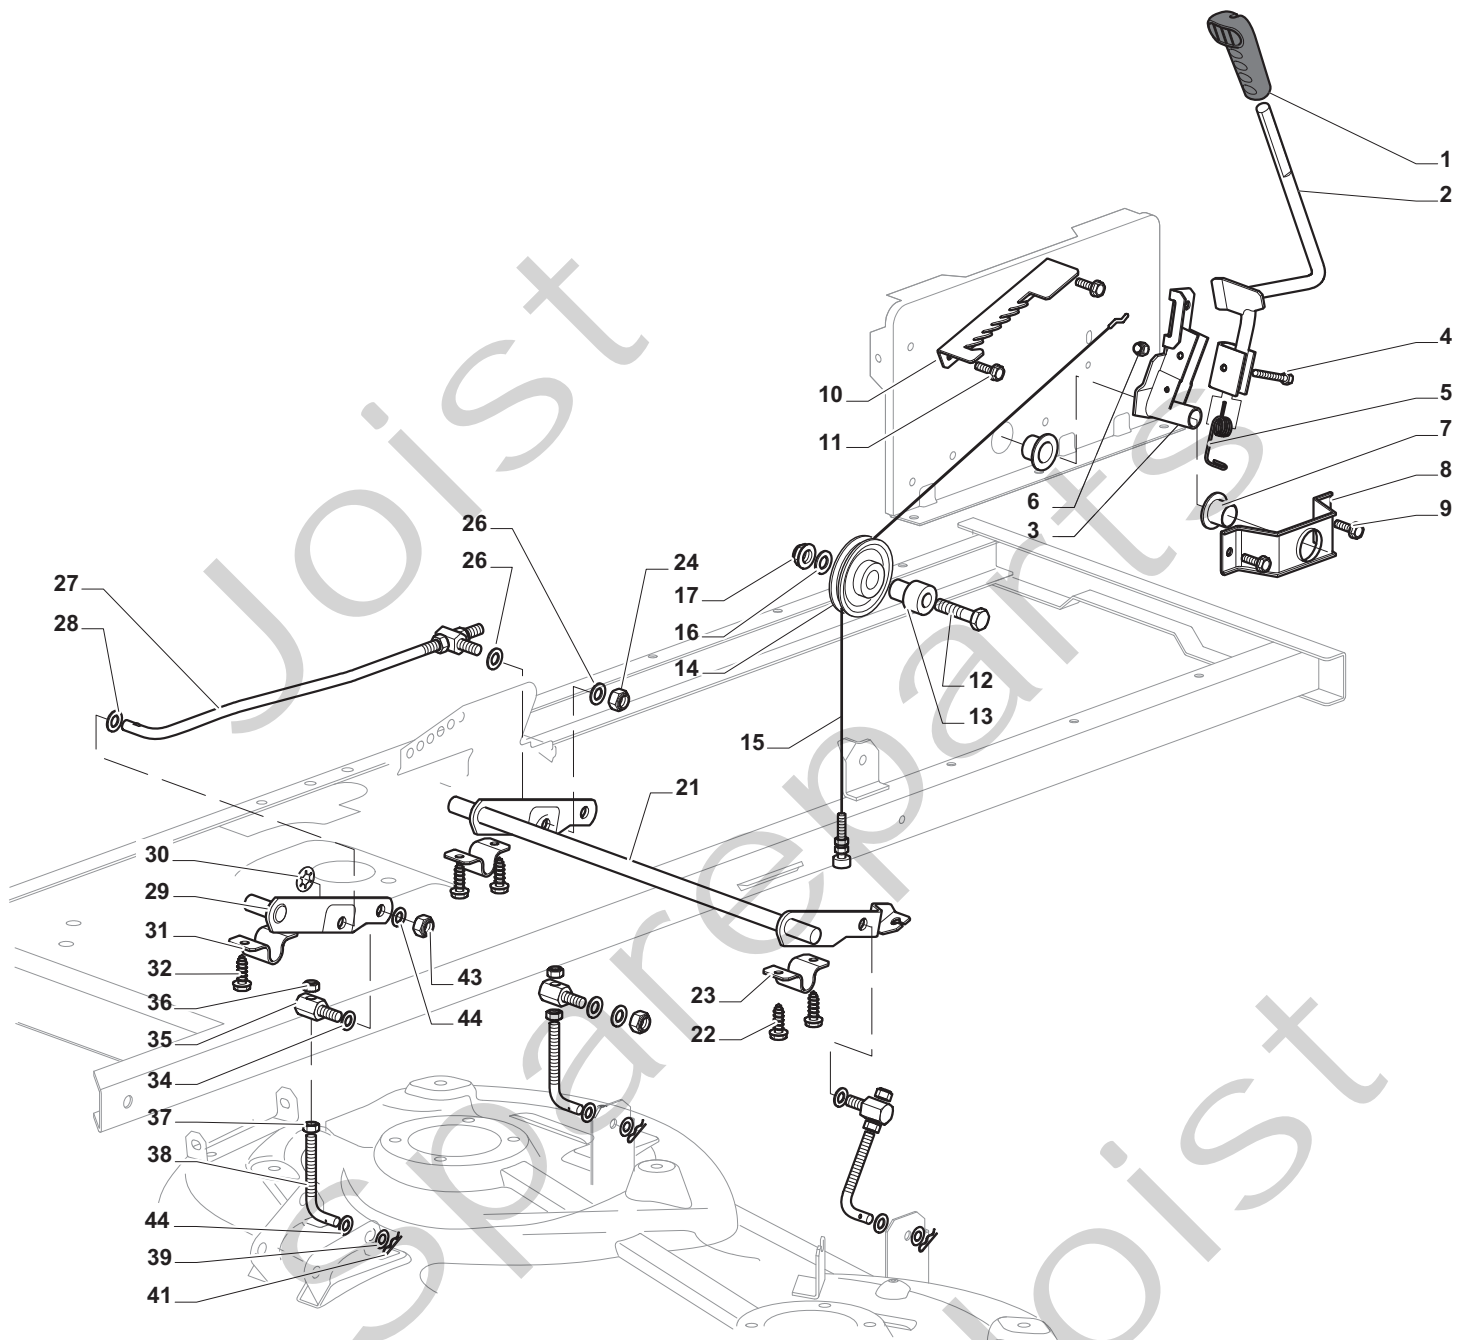

ESTATE GRAND TORNADO HST

ESTATE GRAND TORNADO HST

Pos. Fig.	Antal Quantity	Art No Part No	Benämning	Description	Anmärkning Notes
1	1	325394533/0	Knopp	Knob	
2	1	382318229/0	Spak	Lever	
3	1	382318231/0	Axel	Axle	
4	1	12674700/0	Skruv	Screw	
5	1	125430261/0	Fjäder	Spring	
6	1	12154510/0	Mutter	Nut	
7	2	325038006/0	Bussning	Bush	
8	1	325785297/0	Stöd	Support	
9	2	125943009/0	Skruv	Screw	
10	1	325735515/0	Steering Shaft	Steering Shaft	
11	2	125943009/0	Skruv	Screw	
12	1	12793701/0	Skruv	Screw	
13	1	125040636/0	Bussning	Bush	
14	1	125601579/0	Remskiva	Pulley	
15	1	382004620/0	Kabel	Wire	
16	1	12523060/0	Bricka	Washer	
17	1	12293201/0	Mutter	Nut	
21	1	382318239/0	Axel	Axle	
22	4	12735599/0	Skruv	Screw	
23	2	325547231/0	Trombocyt	Plate	
24	1	12155000/0	Mutter	Nut	
26	2	25670011/0	Bricka	Washer	
27	1	382000569/0	Vevstake	Connecting Rod	
28	1	12521350/0	Bricka	Washer	
29	1	382318237/0	Axel	Axle	
30	1	12604899/0	Låsbricka	Crown Fastener	
31	1	325547231/0	Trombocyt	Plate	
32	2	12735599/0	Skruv	Screw	
34	3	25670008/1	Bricka	Washer	
35	3	125510107/1	Stift	Pin	
36	3	12156602/0	Mutter	Nut	
37	3	12295200/0	Mutter	Nut	
38	3	25840012/0	Stång	Tie Rod	
39	3	12523060/0	Bricka	Washer	
41	3	24487998/0	Låsnål	Cotter Pin	
43	3	12156602/0	Mutter	Nut	
44	6	25670008/1	Bricka	Washer