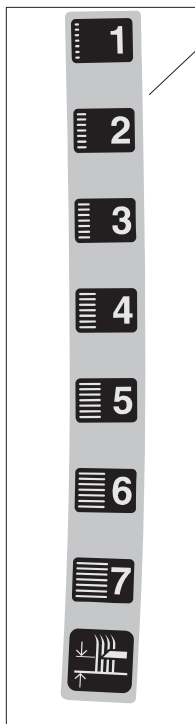

ESTATE GRAND TORNADO HST

Pos. Fig.	Antal Quantity	Art No Part No	Benämning	Description	Anmärkning Notes
1	1	114362365/1	Dekal	Label	
3	1	114363699/0	Dekal	Label	
4	1	14361438/0	Dekal	Label	
5	1	114363701/0	Dekal	Label	
6	1	114363700/0	Dekal	Label	
8	1	114356699/1	Dekal	Label