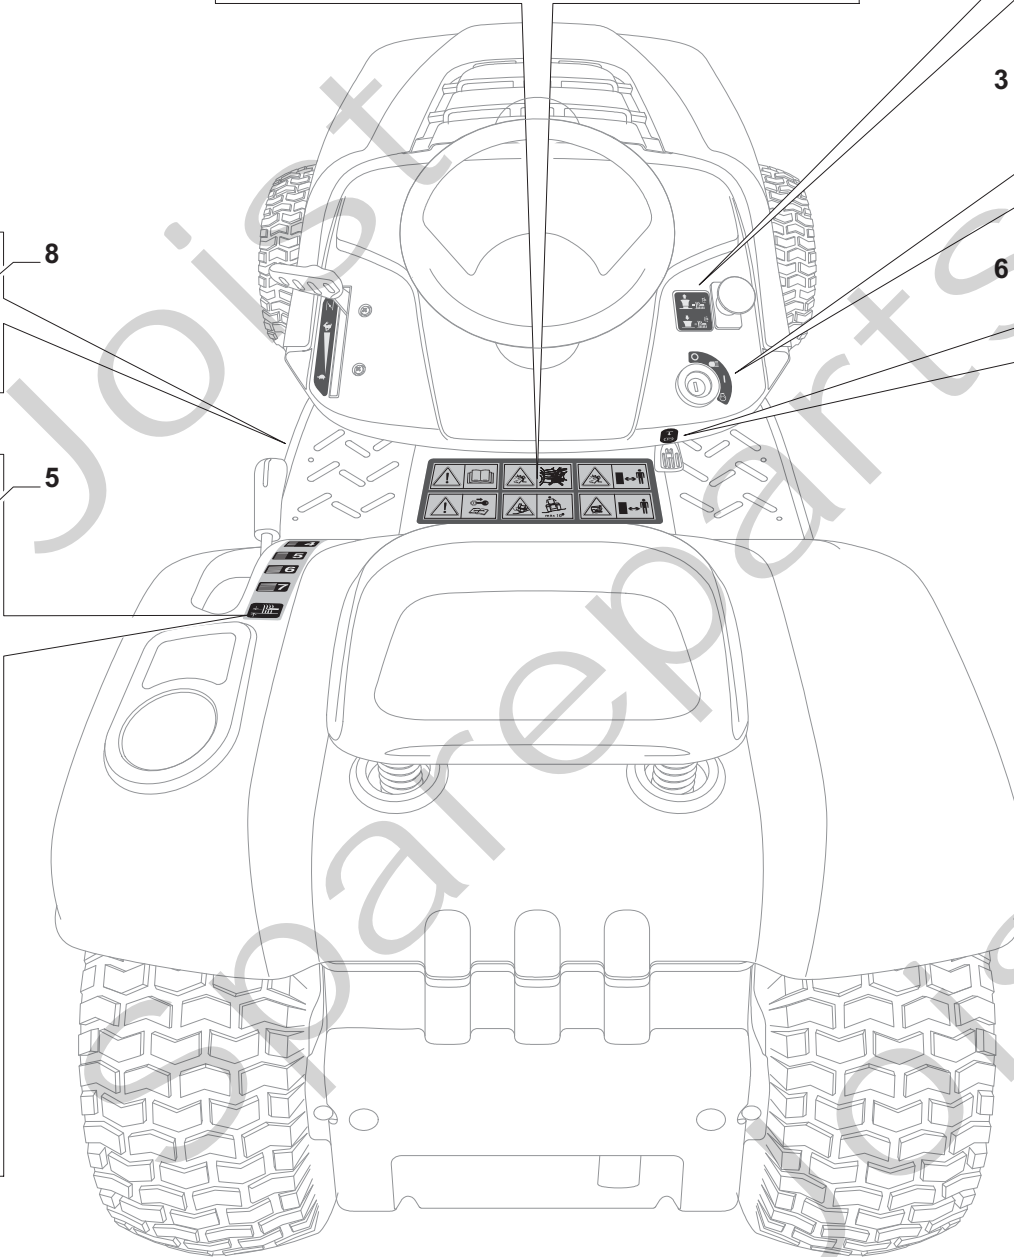

ESTATE GRAND TORNADO HST

Pos. Fig.	Antal Quantity	Art No Part No	Benämning	Description	Anmärkning Notes
1	1	114362365/1	Dekal	Label	
3	1	114363699/0	Dekal	Label	
4	1	14361438/0	Dekal	Label	
5	1	114363701/0	Dekal	Label	
6	1	114363700/0	Dekal	Label	
8	1	114356699/1	Dekal	Label