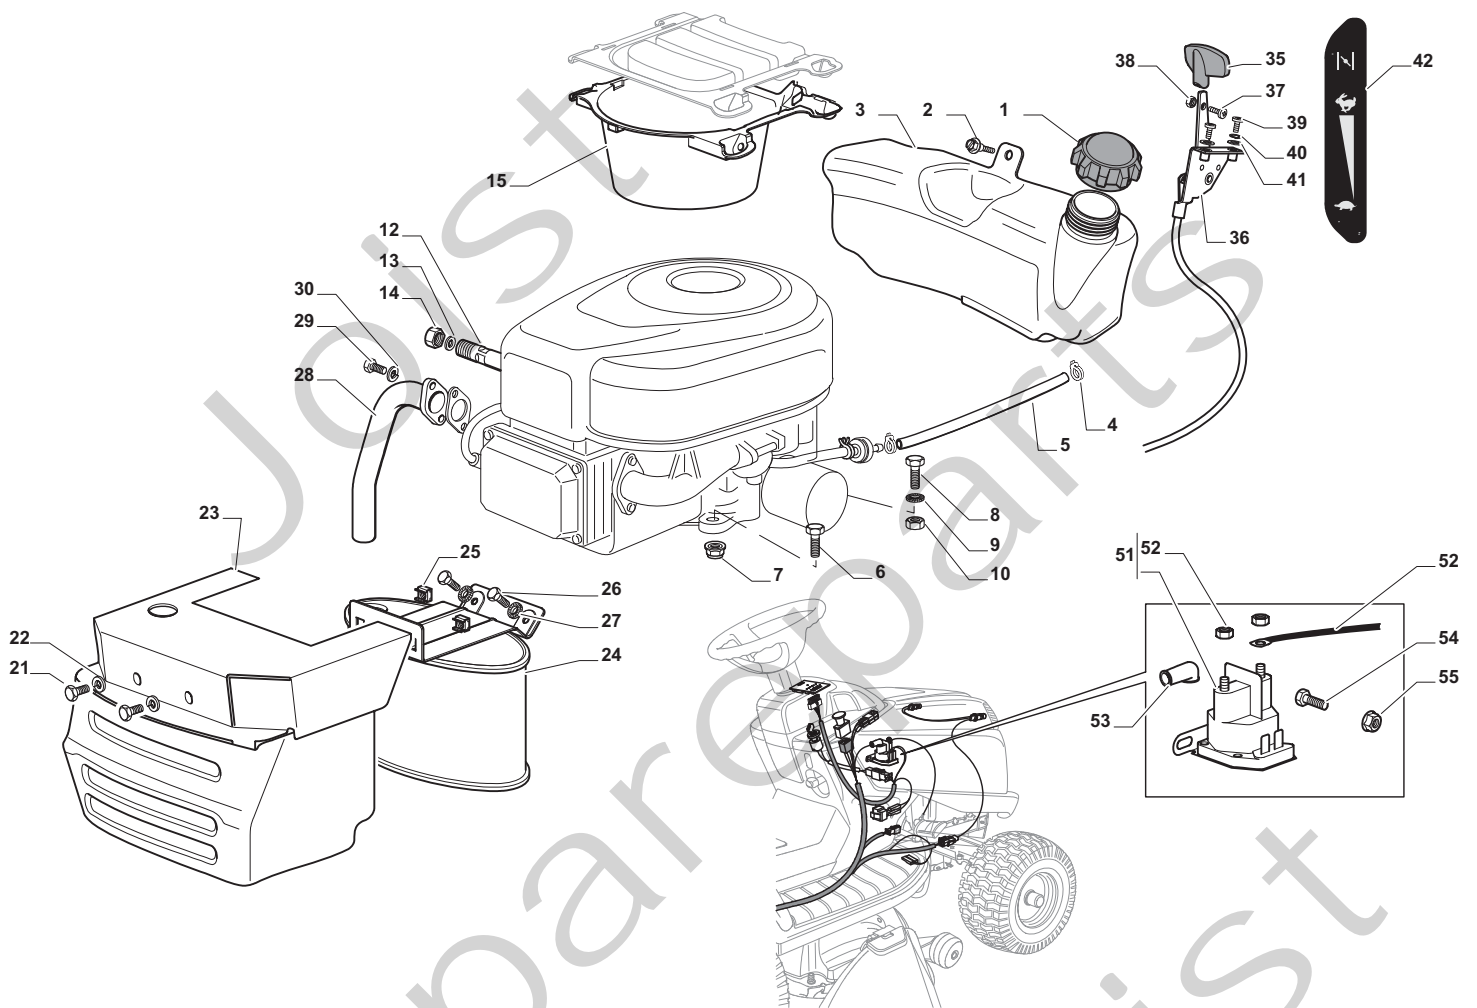

ESTATE GRAND TORNADO HST

Pos. Fig.	Antal Quantity	Art No Part No	Benämning	Description	Anmärkning Notes
1	1	25795001/1	Lock	Cap	
2	4	125943010/0	Skruv	Screw	
3	1	325735126/0	Tank	Tank	
4	2	18375051/1	Slangklämma	Fair Led	
5	1	25869057/0	Vevstake	Connecting Tube (1000 Mm)	
6	3	112735108/1	Skruv	Screw	
7	3	12154210/0	Mutter	Nut	
8	1	12691115/0	Skruv	Left Screw	
9	1	12540260/0	Bricka	Washer	
10	1	12154210/0	Mutter	Nut	
12	1	25598050/0	Oil Discharge Extension	Oil Discharge Extension	
13	1	18401001/1	Tätningring	Oil Seal	
14	1	18737849/0	Lock	Oil Cap	
15	1	325108044/1	Inmatningstratt	Conveyor	
21	2	12792611/0	Skruv	Screw	
22	2	12540260/0	Bricka	Washer	
23	1	382598047/0	Ljuddämparskydd	Muffler Protection	
24	1	182750010/0	Ljuddämpare	Muffler	
25	2	12360425/0	Mutter	Nut	
26	2	12792611/0	Skruv	Screw	
27	2	12540260/0	Bricka	Washer	
28	1	18738206/0	Avgasrör	Exhaust Tube	
29	2	12737450/0	Skruv	Screw	
30	2	12540260/0	Bricka	Washer	
35	1	325394531/0	Knopp	Knob	
36	1	82000200/1	Gasreglage	Accelerator	
37	1	112726389/0	Skruv	Screw	
38	1	12290800/0	Mutter	Nut	
39	2	112726389/0	Skruv	Screw	
40	2	12540020/0	Bricka	Washer	
41	2	12521310/0	Bricka	Washer	
42	1	114363697/0	Dekal	Label	
51	1	18736111/0	Starter Relay	Starter Relay	
52	2	12360352/0	Mutter	Nut	
53	1	25065002/0	Kabel	Cable	
54	1	18564864/1	Tätningshylsa	Protection	
55	1	12790781/0	Skruv	Screw	
56	2	12154510/0	Mutter	Nut