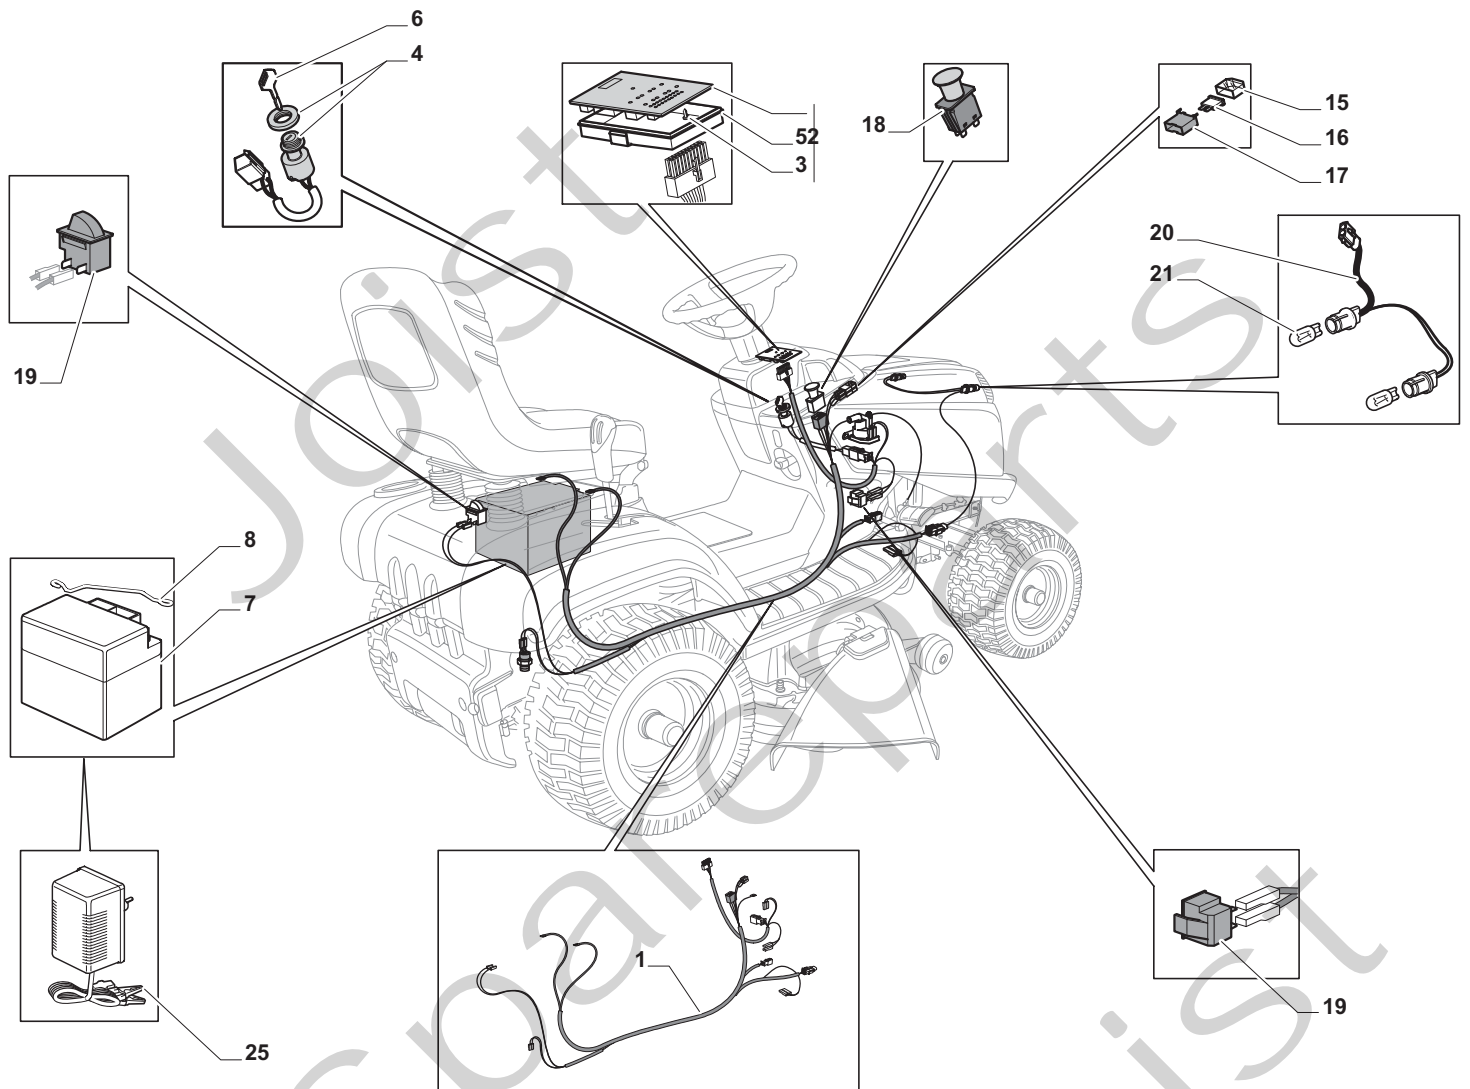

ESTATE GRAND TORNADO HST

ESTATE GRAND TORNADO HST

Pos. Fig.	Antal Quantity	Art No Part No	Benämning	Description	Anmärkning Notes
1	1	182040158/0	Kabel	Cables Ass.Y	
2	1	382722429/0	Elektroniska kort	Electronic Card	
3	1	12735101/0	Skruv	Screw	
4	1	118450075/0	Brytare	Starting Switch	
5	1	325600080/0	Skydd Kort	Card Protection	
6	1	118210023/0	Startnyckeln	Starting Key	
7	1	18120002/1	Batteri	Battery	
8	1	125430265/0	Fjäder	Spring	
15	2	33215000/0	Kåpa	Cover	
16	1	33340036/0	Säkring	Fuse 25 A	
16	1	33340040/0	Säkring	Fuse 10A	
17	2	33500007/0	Säkring	Fuse Carrier	
18	1	118450074/0	Brytare	Clutch Switch	
19	2	119410613/0	Brytare	Micro	
20	1	82040073/0	Kabel	Cable	
21	2	18459100/0	Farilamp For Lights	Farilamp For Lights	
25	1	182180090/0	Batteriladdare	Battery Charger