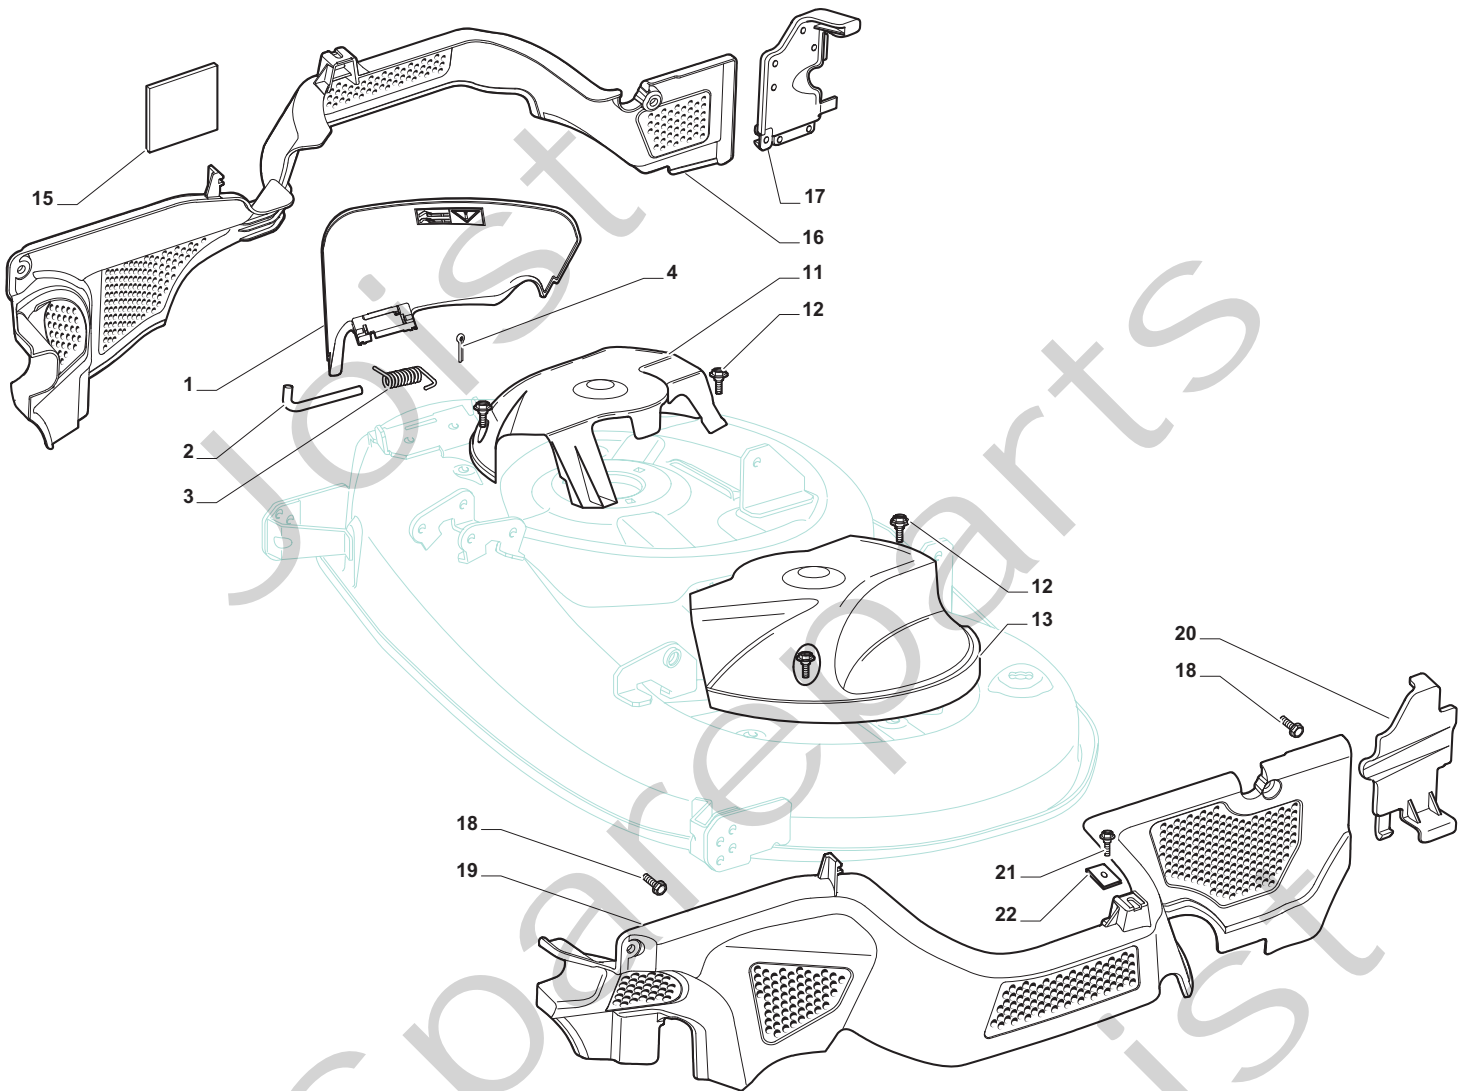

ESTATE GRAND TORNADO HST

ESTATE GRAND TORNADO HST

Pos. Fig.	Antal Quantity	Art No Part No	Benämning	Description	Anmärkning Notes
1	1	325600087/0	Avsluta Skydd	Exit Protection	
2	1	25510073/0	Stift	Pin	
3	1	125430242/1	Fjäder	Spring	
4	1	12141418/0	Bricka	Washer	
11	1	325600088/0	Hus	Case	
12	4	125943006/0	Skruv	Screw	
13	1	325600089/0	Hus	Case	
15	1	325600084/0	Skydd	Guard	
16	1	325060154/0	Hus	Case	
17	1	325600082/0	Skydd	Guard	
18	4	125943011/0	Skruv	Screw	
19	1	325060155/0	Hus	Case	
20	1	325600083/0	Skydd	Guard	
21	2	27943051/0	Skruv	Screw	
22	2	112437506/0	Trombocyt	Plate