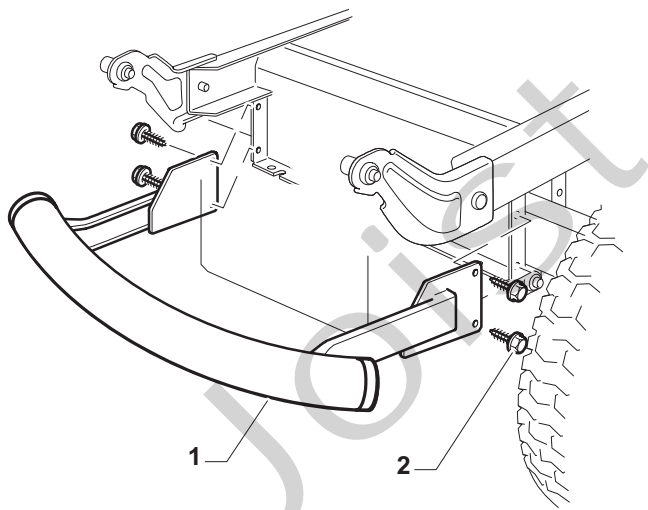

ESTATE GRAND TORNADO HST

ESTATE GRAND TORNADO HST

Pos. Fig.	Antal Quantity	Art No Part No	Benämning	Description	Anmärkning Notes
1	1	382869038/0	Ljuddämparskydd	Muffler Protection	
2	4	125943008/0	Skruv	Screw	
5	2	382650211/0	Trådbygel	Stiffening	
6	1	382033111/0	Stång	Rod	
7	2	12155000/0	Mutter	Nut	
8	1	25510021/1	Stift	Pin	
9	1	24487999/0	Låsnål	Cotter Pin	
11	1	325140101/0	Deflektor	Deflector	
12	1	125510111/0	Stift	Pin	
13	1	24487998/0	Låsnål	Cotter Pin