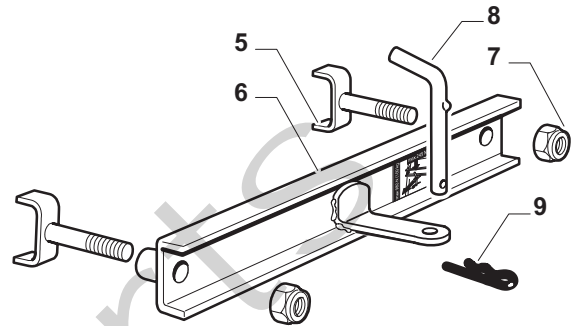

ESTATE GRAND TORNADO HST

ESTATE GRAND TORNADO HST

Pos. Fig.	Antal Quantity	Art No Part No	Benämning	Description	Anmärkning Notes
1	1	382869038/0	Ljuddämparskydd	Muffler Protection	
2	4	125943008/0	Skruv	Screw	
5	2	382650211/0	Trådbygel	Stiffening	
6	1	382033111/0	Stång	Rod	
7	2	12155000/0	Mutter	Nut	
8	1	25510021/1	Stift	Pin	
9	1	24487999/0	Låsnål	Cotter Pin	
11	1	325140101/0	Deflektor	Deflector	
12	1	125510111/0	Stift	Pin	
13	1	24487998/0	Låsnål	Cotter Pin