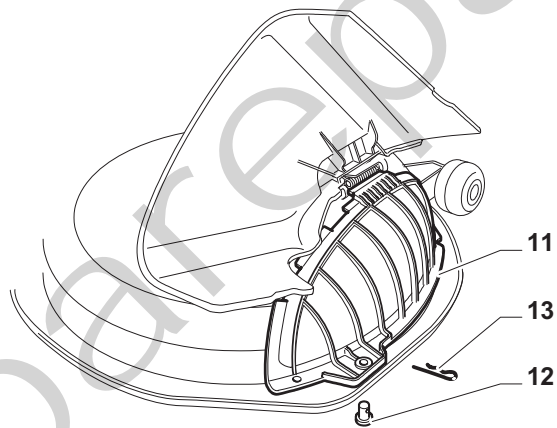

ESTATE GRAND TORNADO HST

ESTATE GRAND TORNADO HST

Pos. Fig.	Antal Quantity	Art No Part No	Benämning	Description	Anmärkning Notes
1	1	382869038/0	Ljuddämparskydd	Muffler Protection	
2	4	125943008/0	Skruv	Screw	
5	2	382650211/0	Trådbygel	Stiffening	
6	1	382033111/0	Stång	Rod	
7	2	12155000/0	Mutter	Nut	
8	1	25510021/1	Stift	Pin	
9	1	24487999/0	Låsnål	Cotter Pin	
11	1	325140101/0	Deflektor	Deflector	
12	1	125510111/0	Stift	Pin	
13	1	24487998/0	Låsnål	Cotter Pin